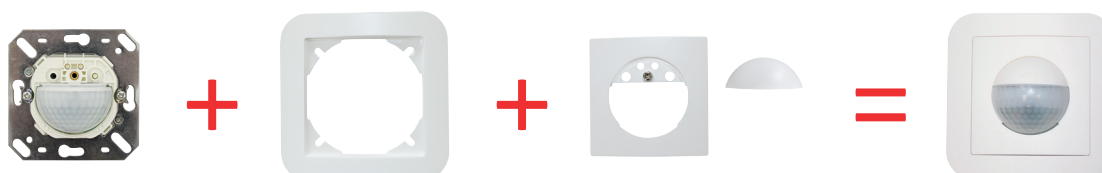

Plaques centrales pour combiner avec interrupteurs d'autres fabricants

Capteur B.E.G.

Cadre du fabricant

Kit plaque centrale B.E.G.

Plaques centrales	N°-Art.	adapté pour
Kit plaque centrale (56x56 mm), blanc pur, brillant, similaire RAL 9010	35126	Berker S1
Kit plaque centrale (56x56 mm), blanc pur, brillant, similaire RAL 9010	35127	Berker Modul1
Kit plaque centrale (55x55 mm), blanc signalisation, brillant, similaire RAL 9003	39241	Merten System M (1-M, Atelier-M, M-Smart, M-Pure, M-Plan, M-Creativ)
Kit plaque centrale (55x55 mm), blanc pur, brillant, similaire RAL 9010	39222	Jung SERIE A (A 500, A plus, A creation, AS 500)
Kit plaque centrale (45x45mm), blanc trafic, mat, similaire RAL 9016	38947	Gira System 55 (Standard 55, E2, Event, Esprit)
Kit plaque centrale (45x45mm), blanc perlé, mat, similaire RAL 1013	39076	Schneider (individuel)
Kit plaque centrale (55x55 mm), blanc pur, brillant, similaire RAL 9010	39242	Legrand Mosaic (Ref. 078802)
		Niko Niko Original (Ref. 100-76100)
		Niko Niko Original (Ref. 100-76100)
		ABB (individuel)
		Busch-Jäger reflex S1