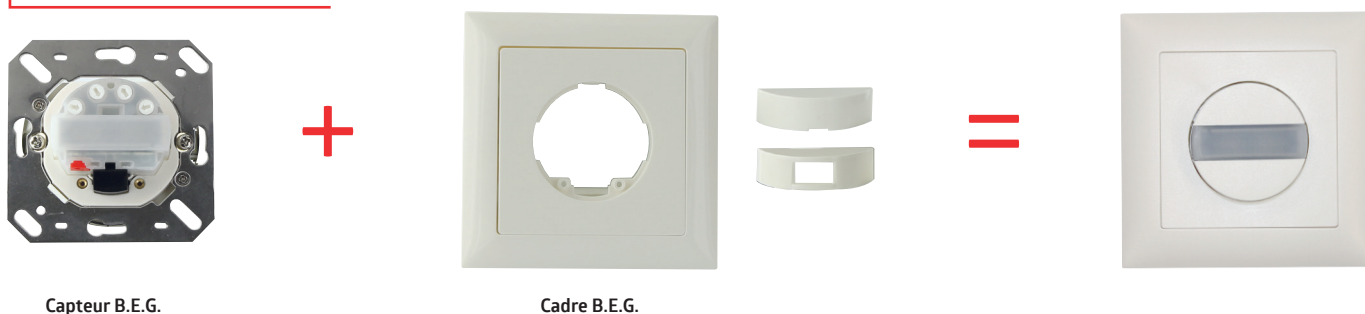

Plusieurs finitions pour nos détecteurs de présence en montage mural

Cadre individuelle

Capteur B.E.G.

Cadre B.E.G.

Désignation

Cadre, dimension intérieure 63x63 mm, blanc perlé, mat, similaire RAL 1013

N°-Article

94344

Cadre, dimension intérieure 63x63 mm, blanc pur, mat, similaire RAL 9010

94343

Cadre, dimension intérieure 63x63 mm, blanc pur, brillant, similaire RAL 9010

94342

Cadre, dimension intérieure 63x63 mm, anthracite, mat, similaire RAL 7021

94341

Plaques centrales pour combiner avec interrupteurs d'autres fabricants

Capteur B.E.G.

Cadre du fabricant

Kit plaque centrale B.E.G.

Plaques centrales

Kit plaque centrale (63x63 mm), blanc pur, mat, similaire RAL 9010

N°-Art.

94345

Kit plaque centrale (63x63 mm), anthracite, brillant, similaire RAL 7021

94347

Busch-Jäger
future linear, carat

Kit plaque centrale (63x63 mm), blanc crème, brillant, similaire RAL 9001

94349

Kit plaque centrale (55x55 mm), blanc pur, brillant, similaire RAL 9010